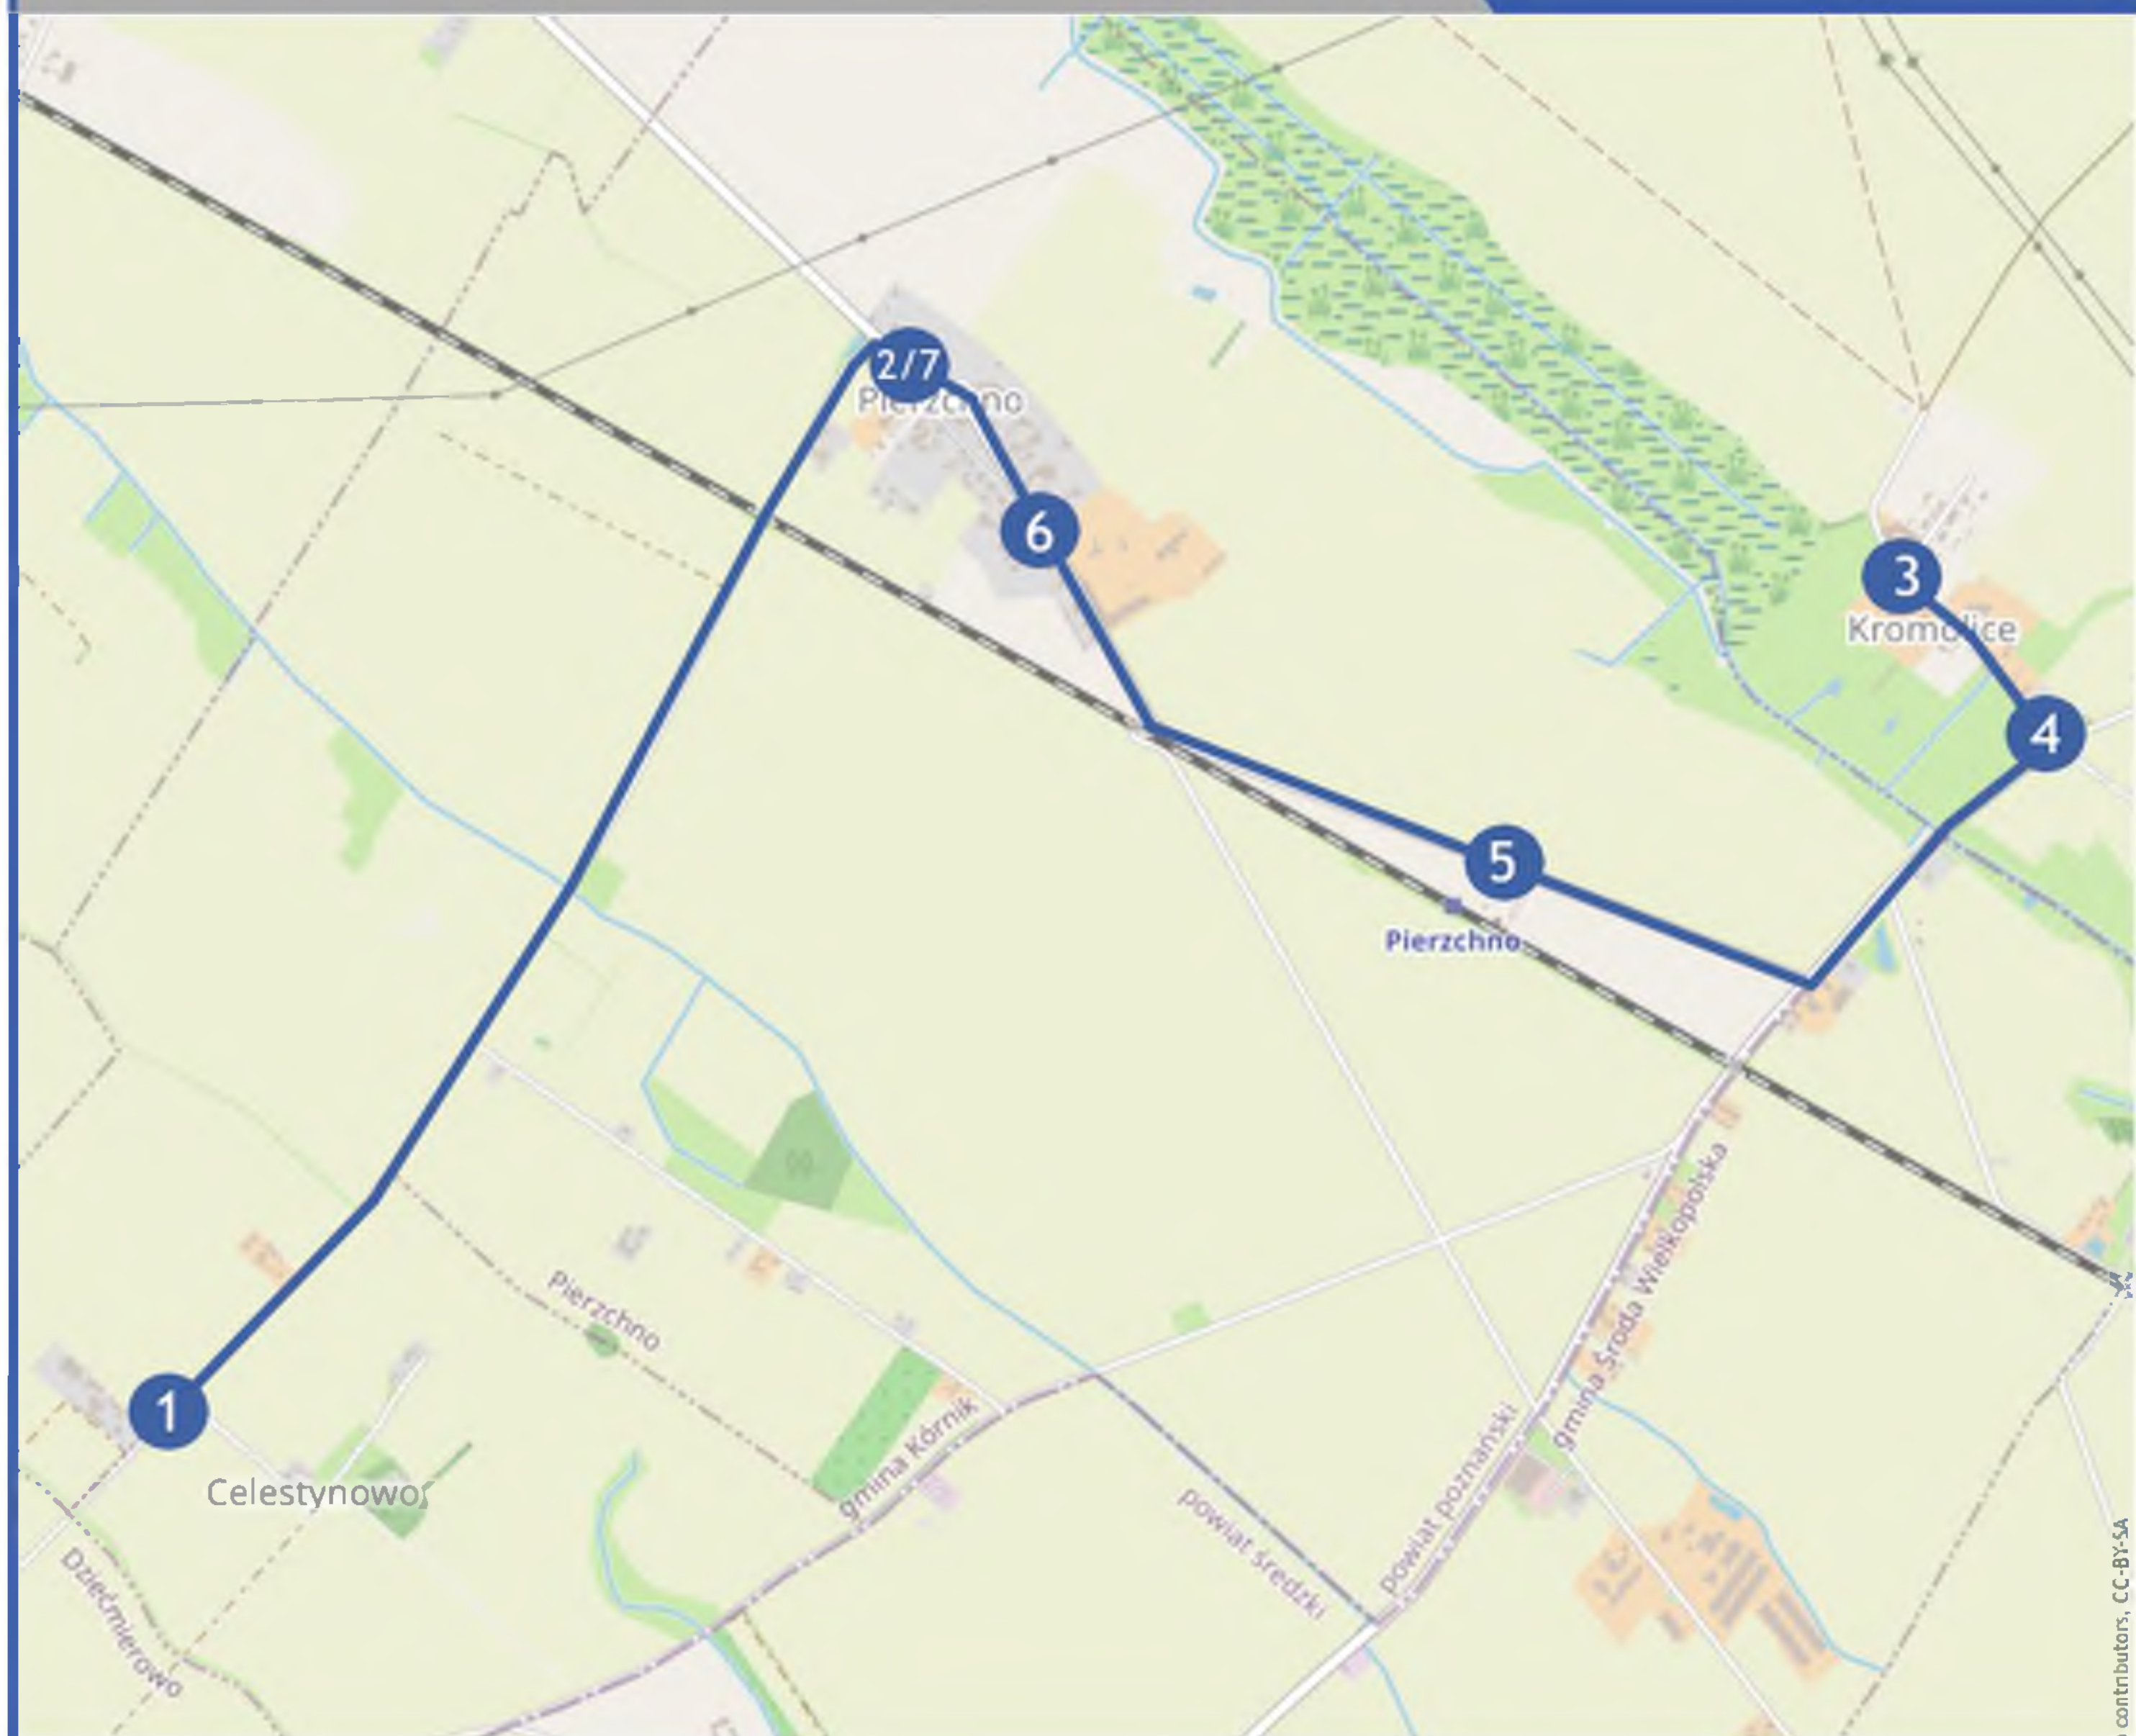

Linia 2

<u>LINIA 2</u>		
<u>l.p</u>	<u>przystanek</u>	<u>czas odjazdu</u>
-	<u>tam</u>	-
1	Celestynowo Skrzyżowanie	09:16
2	Pierzchno I	09:19
3	Kromolice Pętla	09:25
4	Kromolice I	09:26
5	Pierzchno PKP	09:27
6	Pierzchno Jagrol	09:29
7	Pierzchno I	09:30
-	<u>powrót</u>	-
1	Pierzchno I	09:50
2	Pierzchno Jagrol	09:51
3	Pierzchno PKP	09:53
4	Kromolice I	09:54
5	Kromolice Pętla	09:55
6	Pierzchno I	10:01
7	Celestynowo Skrzyżowanie	10:04

<u>LINIA 2</u>		
<u>l.p</u>	<u>przystanek</u>	<u>czas odjazdu</u>
-	<u>tam</u>	-
1	Celestynowo Skrzyżowanie	14:16
2	Pierzchno I	14:19
3	Kromolice Pętla	14:25
4	Kromolice I	14:26
5	Pierzchno PKP	14:27
6	Pierzchno Jagrol	14:29
7	Pierzchno I	14:30
-	<u>powrót</u>	-
1	Pierzchno I	14:50
2	Pierzchno Jagrol	14:51
3	Pierzchno PKP	14:53
4	Kromolice I	14:54
5	Kromolice Pętla	14:55
6	Pierzchno I	15:01
7	Celestynowo Skrzyżowanie	15:04

Opracowano na podstawie www.openstreetmap.org oraz danych własnych. Map data (c) OpenStreetMap contributors, CC-BY-SA